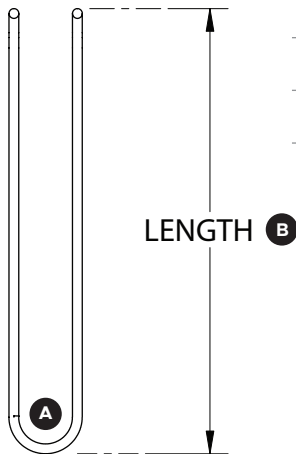

PLAIN STEEL WIRE PIPE HOOKS

Part #	Model #	Description (Size)	Inner Carton Qty	Master Carton Qty	Select Model Below
PLAIN STEEL WIRE PIPE HOOKS					
H19534	HMSPH124	1/2" x 4" STEEL WIRE PIPE HOOK	50	500	<input type="checkbox"/>
H19713	HMSPH126	1/2" x 6" STEEL WIRE PIPE HOOK	50	500	<input type="checkbox"/>
H19535	HMSPH128	1/2" x 8" STEEL WIRE PIPE HOOK	50	500	<input type="checkbox"/>
H19536	HMSPH1210	1/2" x 10" STEEL WIRE PIPE HOOK	50	500	<input type="checkbox"/>
H19537	HMSPH344	3/4" x 4" STEEL WIRE PIPE HOOK	50	500	<input type="checkbox"/>
H19714	HMSPH346	3/4" x 6" STEEL WIRE PIPE HOOK	50	500	<input type="checkbox"/>
H19715	HMSPH348	3/4" x 8" STEEL WIRE PIPE HOOK	50	500	<input type="checkbox"/>
H19538	HMSPH3410	3/4" x 10" STEEL WIRE PIPE HOOK	50	500	<input type="checkbox"/>
H19539	HMSPH3412	3/4" x 12" STEEL WIRE PIPE HOOK	50	500	<input type="checkbox"/>
H19716	HMSPH16	1" x 6" STEEL WIRE PIPE HOOK	50	500	<input type="checkbox"/>
H19717	HMSPH18	1" x 8" STEEL WIRE PIPE HOOK	50	500	<input type="checkbox"/>
H19540	HMSPH28	2" x 8" STEEL WIRE PIPE HOOK	50	500	<input type="checkbox"/>

PART NUMBER: _____